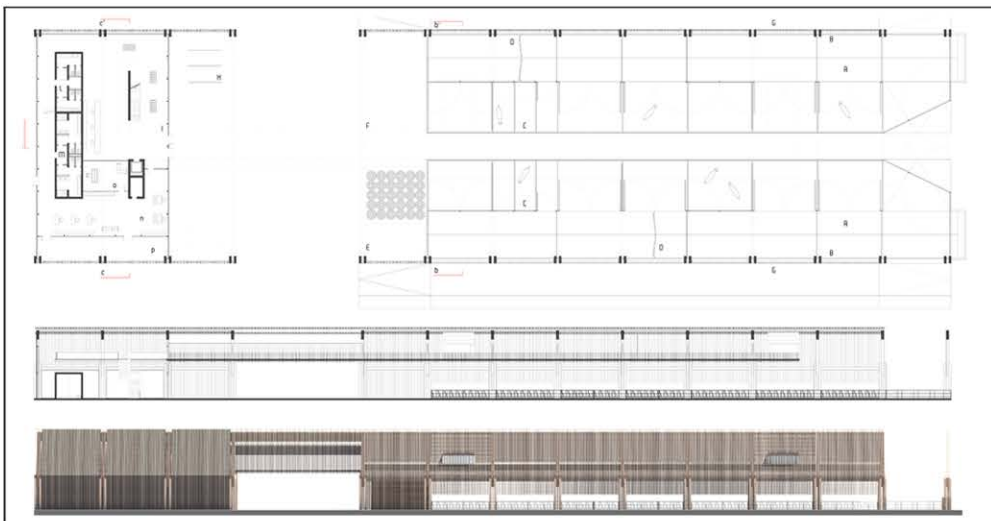

ABCGroup

STRUTTURA POLIVALENTE PER ALLEVAMENTO BOVINI NELLA TENUTA DI SAN ROSSORE (PI)

VISTA LATO EST

VISTA LATO NORD

PLANIMETRIA, SEZIONE LONGITUDINALE, PROSPETTO

AREA DIDATTICA, VISTA OVEST