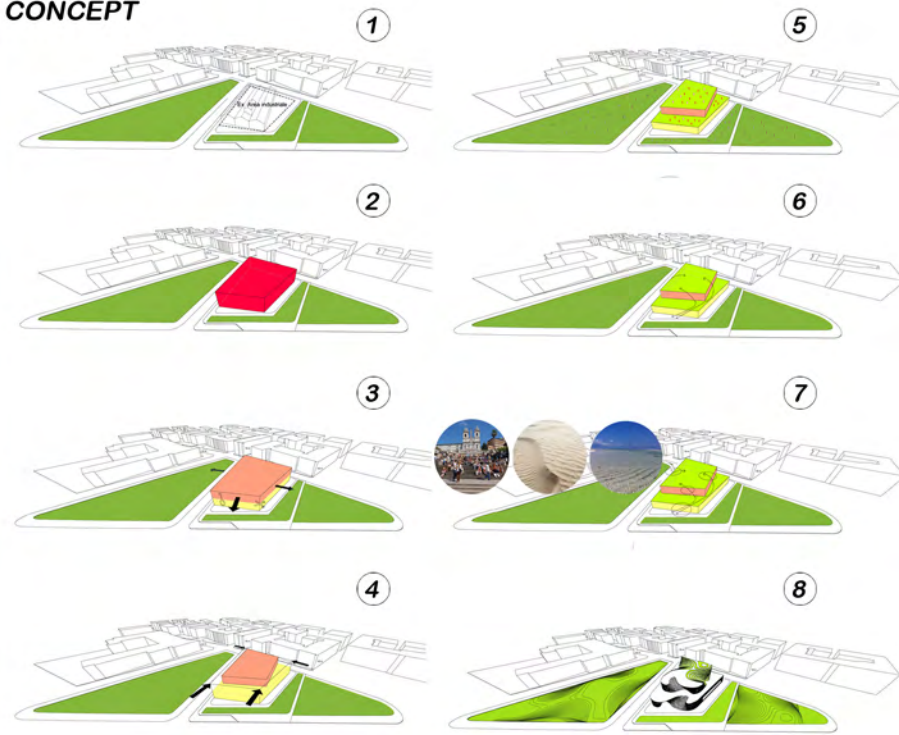

STUDIO: SAO / SCHIAVELLO ARCHITECTS OFFICE  
PROGETTO: CENTRO CULTURALE - PARCO URBANO

nuovo volume di progetto

### CONCEPT

LUNGOMARE DI SOVERATO // CONVERSIONE EX AREA INDUSTRIALE IN UN CENTRO CULTURALE "POP-UP SHOP" E SERVIZI PER LA CITTA'