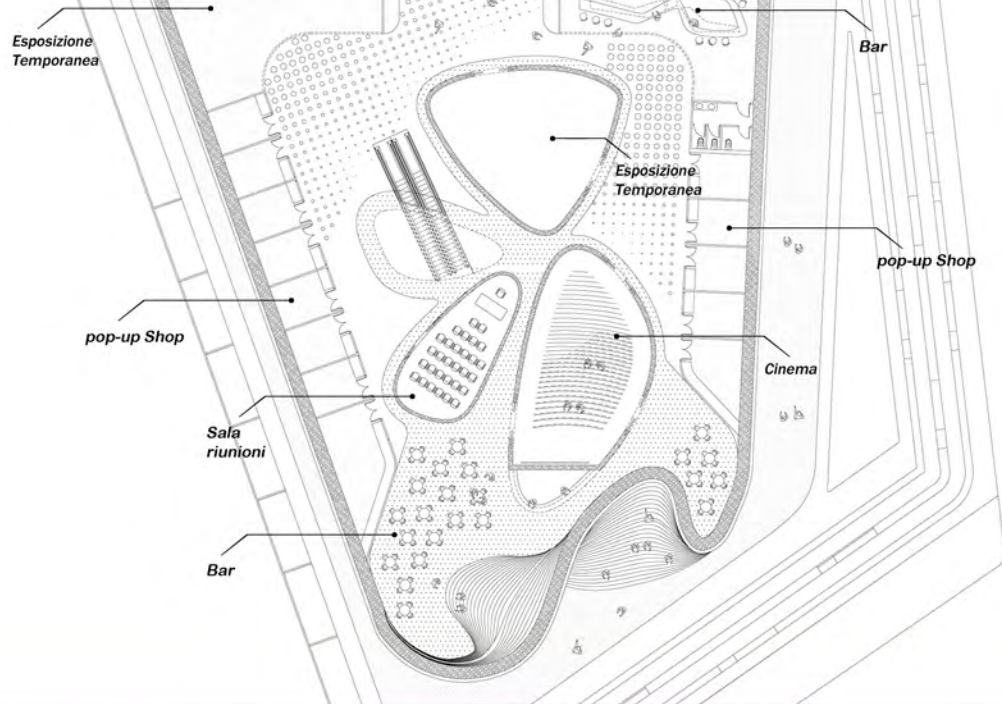

PIANO TERRA

STUDIO: SAO / SCHIAVELLO ARCHITECTS OFFICE
PROGETTO: CENTRO CULTURALE - PARCO URBANO