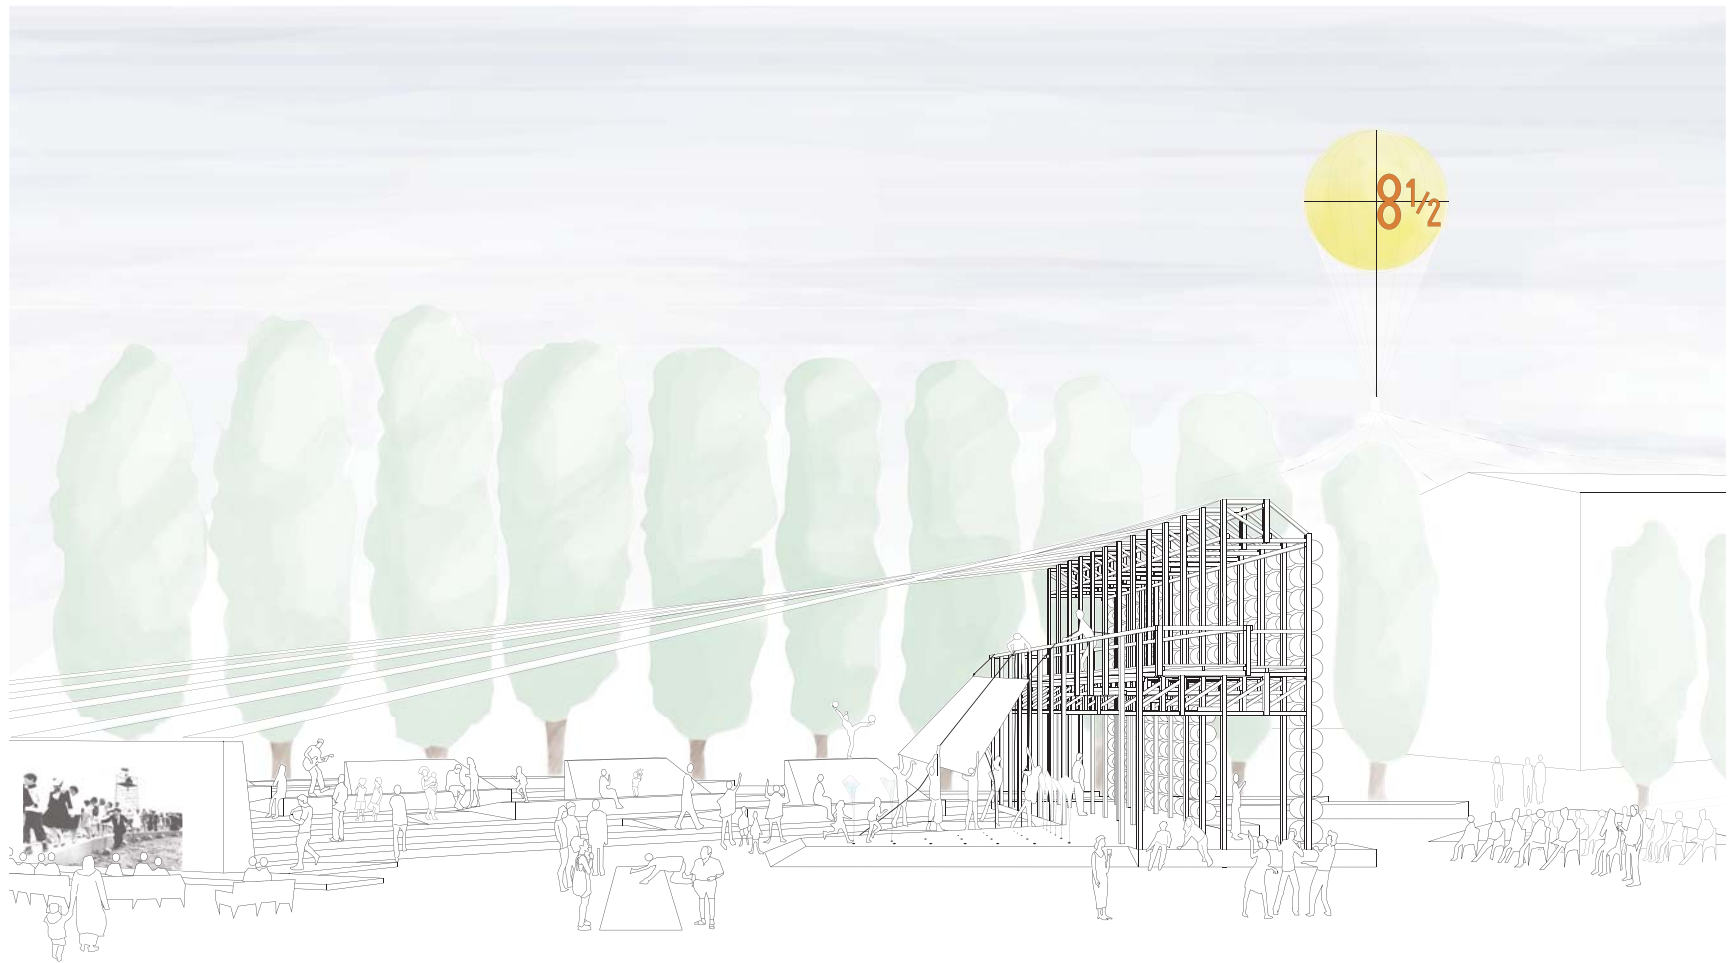

**orizzontale**  
**8 ½**  
**YAP MAXXI 2014**

Cliente: Fondazione Maxxi  
Luogo: Museo Maxxi , Roma (Italia)  
Durata: Giugno - Novembre 2014

1. Immagine illustrativa di progetto;
2. Dettaglio tecnico della facciata;
3. Workshop di costruzione degli elementi luminosi;
4. Workshop di costruzione delle sedute nell'arena;
5. Festa di inaugurazione YAP MAXXI 2014.